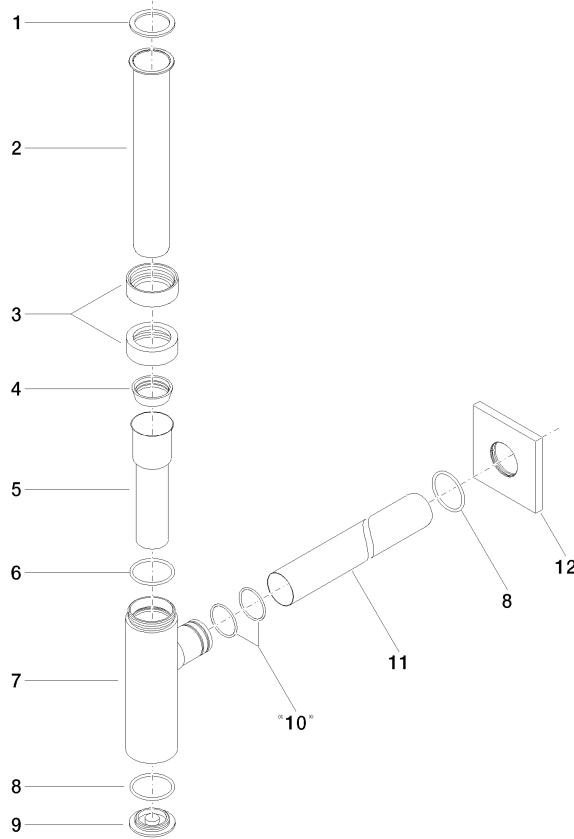

Siphon for basin 1 1/4" - Brushed Platinum

IMO

10 060 780

• rosette 78 x 78 mm

Fits: IMO, MEM, CL.1, CYO

	Brushed Platinum	10 060 780-06
	Chrome	10 060 780-00
	Platinum	10 060 780-08
	Dark Chrome	10 060 780-19
	Brushed Durabronze (23kt Gold)	10 060 780-28
	Matte Black	10 060 780-33
	Brushed Champagne (22kt Gold)	10 060 780-46
	Champagne (22kt Gold)	10 060 780-47
	Brushed Chrome	10 060 780-93
	Brushed Dark Platinum	10 060 780-99

10 060 780

mm [inches]

10 060 780

Parts for other finishes can be found here: [Chrome](#)

Spare parts list

No.	Item Number	Name	Quantity used	Delivery time
1	09 14 20 060 90	seal	1	2
2	09 28 23 007-06	pipe	1	10
3	09 23 30 022-06	nut	2	10
4	09 14 03 015 90	seal	1	2
5	09 28 23 019-06	pipe	1	-
Spare part can no longer be ordered, please order the replacement item				
6	09 14 10 149 90	seal	1	2
7	04 11 01 045 00-06	casing	1	60
8	09 14 10 148 90	seal	2	2
9	09 21 02 004-06	lid	1	60
10	09 14 10 112 90	seal	2	2
11	09 28 23 018-06	pipe	1	10
12	09 27 78 021-06	rosette	1	60